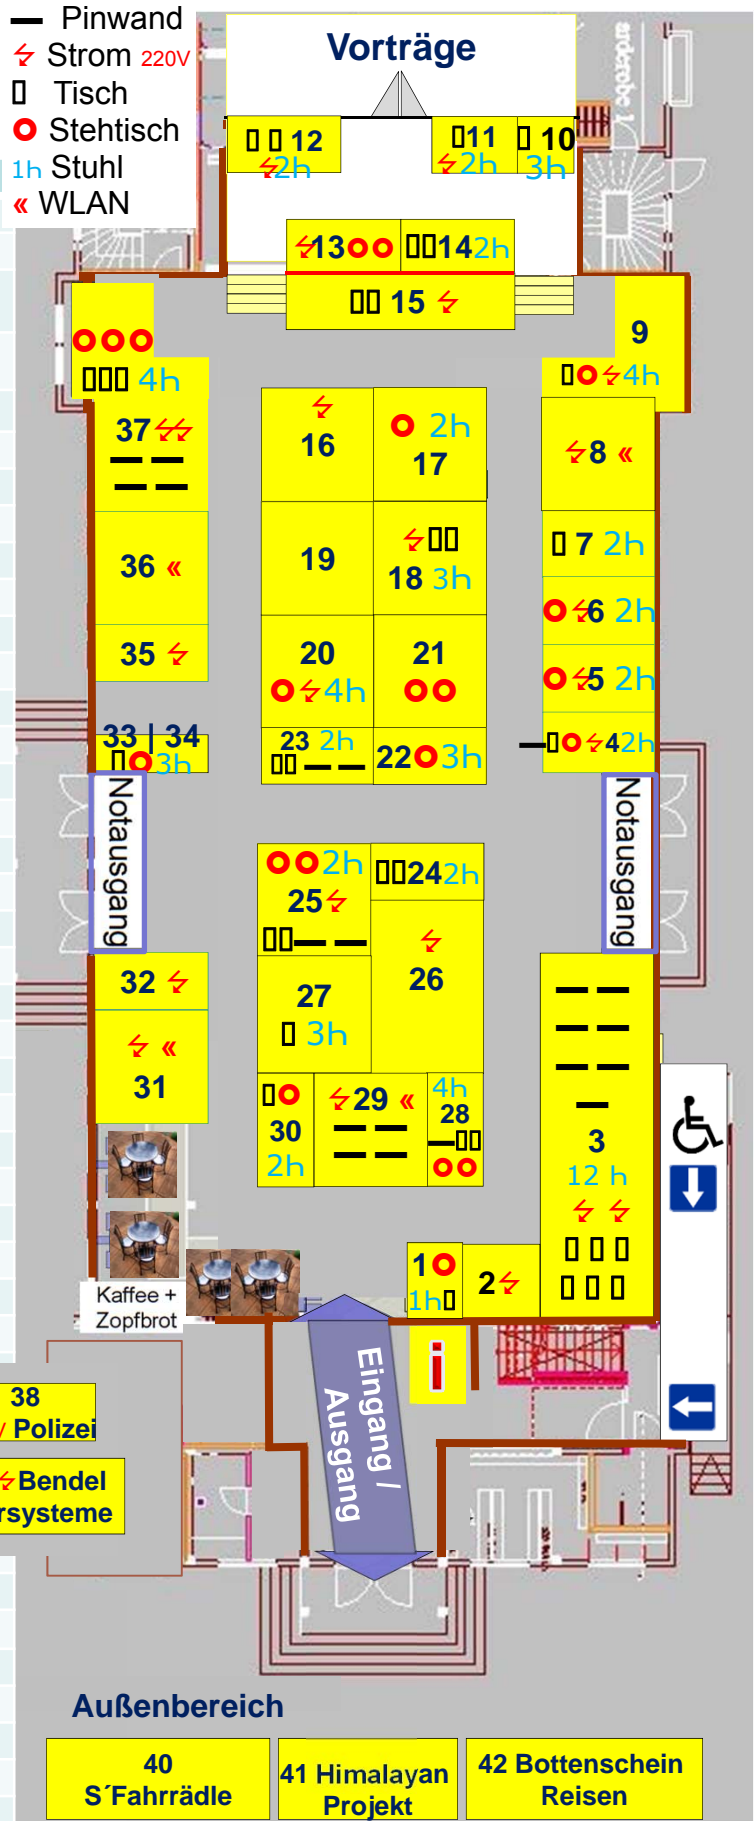

Messe aktiv50plus

17. Mai 2019, 09:30-17:00 Uhr

Gigelberghalle, 88400 Biberach

Nr.	Institution
1	Bahnhofsmision
2	AOK Ulm-Biberach die Gesundheitskasse
3	Kontakt und Informationsstelle für Selbsthilfegruppen der AOK Ulm - Biberach
4	Caritas-Diakonie: Die Pflegebrücke; Pflegebegleiter
5	Netzwerk Ehrenamt
6	Stiftung Demenz
7	Förderverein Hospiz
8	Stadtwerke/DING
9	Schmid Hörakustik
10	Diakonie Läden
11	Seniorenkreis Hl. Dreifaltigkeit
12	Wohnberatung – Caritas
13	Landratsamt Biberach, Kreissozialamt
14	Just Körperpflegeprodukte
15	Gimple Sanitätshaus
16	Reck Medizintechnik
17	Zentrum für Psychiatrie
18	Bottenschein Reisen
19	AKIP
20	Bürgerheim
21	Kath. Sozialstation / St. Elisabeth-Stiftung
22	Ochsenhauser Hof
23	Tauschring Nimm + Gib
24	Blaues Kreuz
25	VDK Kreis-, Sozialverband Biberach
26	Bettenhaus Schoop
27	Fromm Reisen
28	Diakonie-/Sozialstation
29	Volksbank + Volksbank Immobilien
30	Bürger für Bürger
31	DRK Kreisverband Biberach
32	Victum 24
33	Krankenhauslotsen
34	Pflegebrücke Ochsenhausen
35	hifi aktiv & radio becker
36	Schwäbische Zeitung Biberach
37	Jordan-, Stadt-, Wieland-Apotheke
Außenbereich	
38	Polizeipräsidium Ulm
39	Bendel Hörsysteme
40	S`Fahrrädle
41	Himalayan Projekt
42	Bottenschein Reisen

Messe aktiv50plus

17. Mai 2019, 09:30-17:00 Uhr

Stadtbierhalle, 88400 Biberach

Nr	Aussteller
43	Lerch Pflegedienst
44	Blix-Verlag
45	Tagestreff Birkenhard
46	Klinik f. Neurologie Dietenbronn
47	Sana Klinikum Biberach
48	BürgerSozialGenossenschaft
49	Seniorenbüro
50	Kreissenorenrat
51	Stadt seniorenrat
52	Bendel Hörsysteme
53	Optik Matthias Kreck
54	Prestle BADmanufaktur
55	Bibliothek / Mediothek
56	ASB Arbeitersamariterbund
57	Betreuungsverein
58	Landschafts-Siedlungsbau
59	medica
60	Charleston Biberach, Warthausen, Bad Schussenried
61	Inclusion/Technologie
62	Kreisverkehrswacht Biberach e.V.