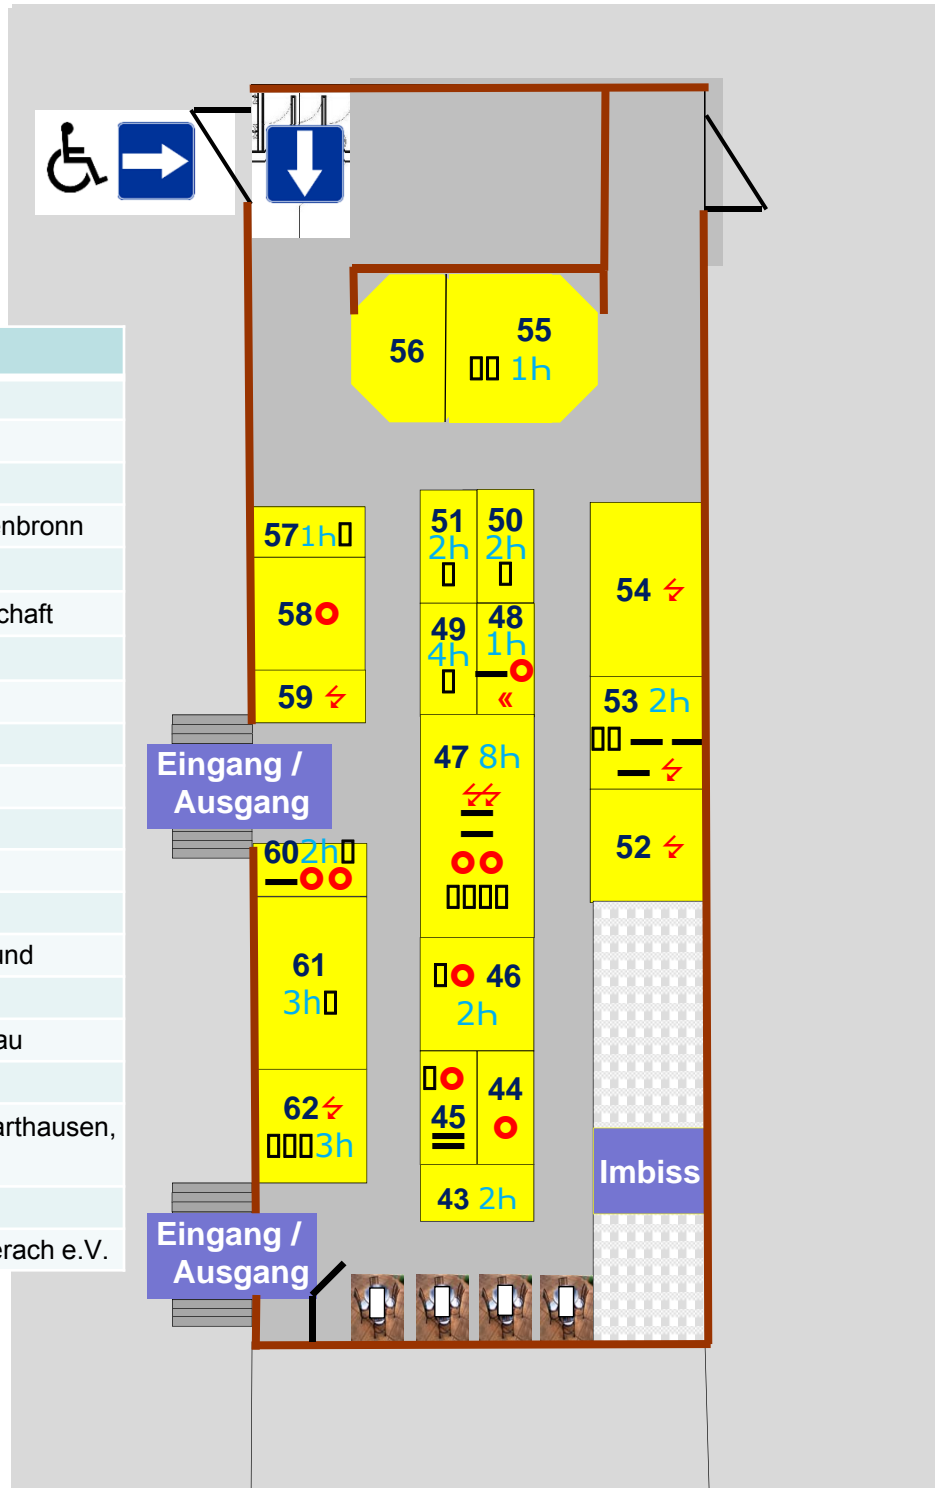

Messe aktiv50plus

17. Mai 2019, 09:30-17:00 Uhr

Gigelberghalle, 88400 Biberach

Nr.	Institution
1	Bahnhofsmision
2	AOK Ulm-Biberach die Gesundheitskasse
3	Kontakt und Informationsstelle für Selbsthilfegruppen der AOK Ulm - Biberach
4	Caritas-Diakonie: Die Pflegebrücke; Pflegebegleiter
5	Netzwerk Ehrenamt
6	Stiftung Demenz
7	Förderverein Hospiz
8	Stadtwerke/DING
9	Schmid Hörakustik
10	Diakonie Läden
11	Seniorenkreis Hl. Dreifaltigkeit
12	Wohnberatung – Caritas
13	Landratsamt Biberach, Kreissozialamt
14	Just Körperpflegeprodukte
15	Gimple Sanitätshaus
16	Reck Medizintechnik
17	Zentrum für Psychiatrie
18	Bottenschein Reisen
19	AKIP
20	Bürgerheim
21	Kath. Sozialstation / St. Elisabeth-Stiftung
22	Ochsenhauser Hof
23	Tauschring Nimm + Gib
24	Blaues Kreuz
25	VDK Kreis-, Sozialverband Biberach
26	Bettenhaus Schoop
27	Fromm Reisen
28	Diakonie-/Sozialstation
29	Volksbank + Volksbank Immobilien
30	Bürger für Bürger
31	DRK Kreisverband Biberach
32	Victum 24
33	Krankenhauslotsen
34	Pflegebrücke Ochsenhausen
35	hifi aktiv & radio becker
36	Schwäbische Zeitung Biberach
37	Jordan-, Stadt-, Wieland-Apotheke
Außenbereich	
38	Polizeipräsidium Ulm
39	Bendel Hörsysteme
40	S`Fahrrädle
41	Himalayan Projekt
42	Bottenschein Reisen

Messe aktiv50plus

17. Mai 2019, 09:30-17:00 Uhr

Außenbereich, 88400 Biberach

Außenbereich	
38	Polizeipräsidium Ulm
39	Bendel Hörsysteme
40	S`Fahrrädle
41	Himalayan Project
42	Bottenschein Reisen