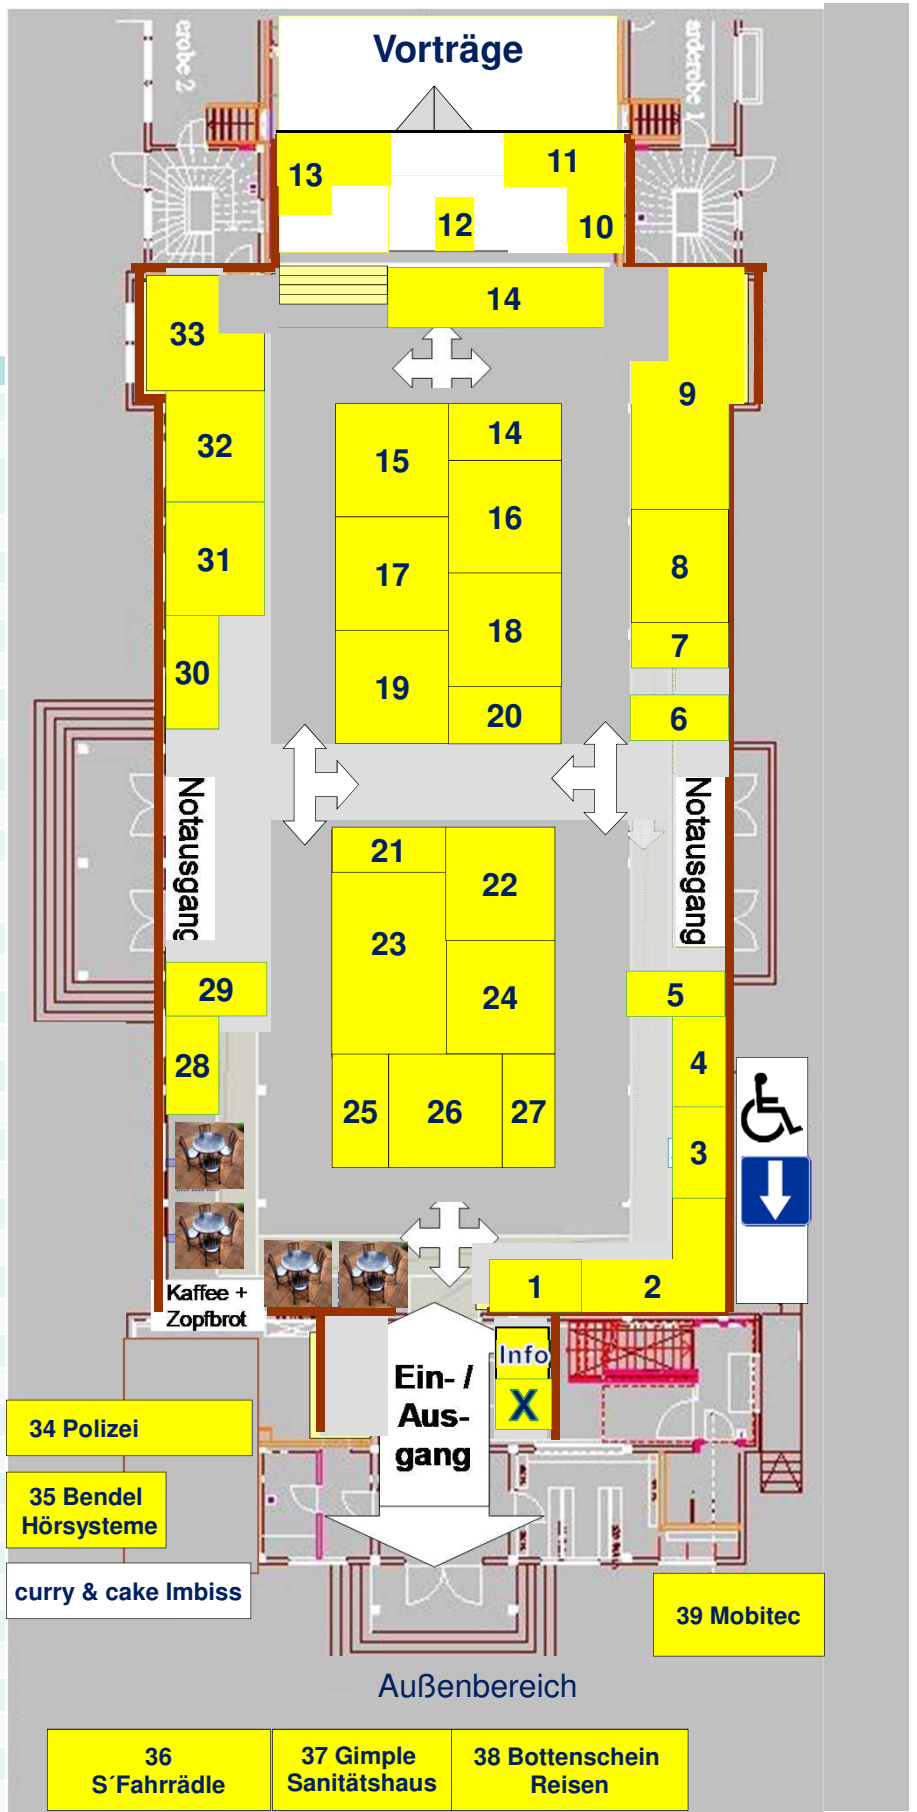

# Messe aktiv50plus

27. April 2018,

09:30-17:00 Uhr

Gigelberghalle  
Jahnstraße 1  
88400 Biberach

Nr	Institution
1	VDK Kreis-, Sozialverband Biberach
2	Fromm Reisen
3	Caritas-Diakonie: Die Pflegebrücke; Pflegebegleiter
4	Netzwerk Ehrenamt
5	Stiftung Demenz
6	Förderverein Hospiz
7	Thermomix
8	Zentrum für Psychiatrie
9	Jordan-, Stadt-, Wieland-Apotheke
10	Blaues Kreuz
11	Residenz Römergarten
12	Landratsamt Biberach, Kreissozialamt
13	Wohnberatung – Caritas
14	Kontakt und Informationsstelle für Selbsthilfegruppen der AOK Ulm - Biberach
15	Reck Medizintechnik
16	AOK Ulm-Biberach die Gesundheitskasse
17	AKIP
18	Kath. Sozialstation / St. Elisabeth-Stiftung
19	Bürgerheim
20	Ochsenhauser Hof
21	Tauschring Nimm + Gib
22	Kreissparkasse Biberach
23	Bettenhaus Schoop
24	DRK Kreisverband Biberach
25	Bürger für Bürger
26	Volksbank + Volksbank Immobilien
27	Diakonie-/Sozialstation
28	Victum 24
29	Just Körperpflegeprodukte
30	hifi aktiv & radio becker
31	Schwäbische Zeitung Biberach
32	Stadtwerke/DING
33	Schmid Hörakustik
X	Pflegebrücke Ochsenhausen
<b>Außenbereich</b>	
34	Polizeipräsidium Ulm
35	Bendel Hörsysteme
36	S' Fahrräder
37	Gimple Sanitätshaus
38	Bottenschein Reisen
39	Mobitec

# Messe aktiv50plus

27. April 2018, 09:30-17:00 Uhr

Stadtbierhalle, Jahnstraße 5, 88400 Biberach

Nr	Aussteller
40	Himalayan Project
41	Blix-Verlag
42	Tagestreff Birkenhard
43	Klinik f. Neurologie Dietenbronn
44	Sana Klinikum Biberach
45	BürgerSozialGenossenschaft
46	Seniorenbüro
47	Kreissenioresrat
48	Stadtseniorenrat
49	Bendel Hörsysteme
50	Optik Matthias Kreck
51	Prestle BADmanufaktur
52	ASB Arbeitersamariterbund
53	Seniorenkreis Hl. Dreifaltigkeit
54	Landschafts-Siedlungsbau
55	Betreuungsverein
56	Charleston Biberach, Warthausen, Bad Schussenried
57	Feine Sanitätshaus
58	Kreisverkehrswacht