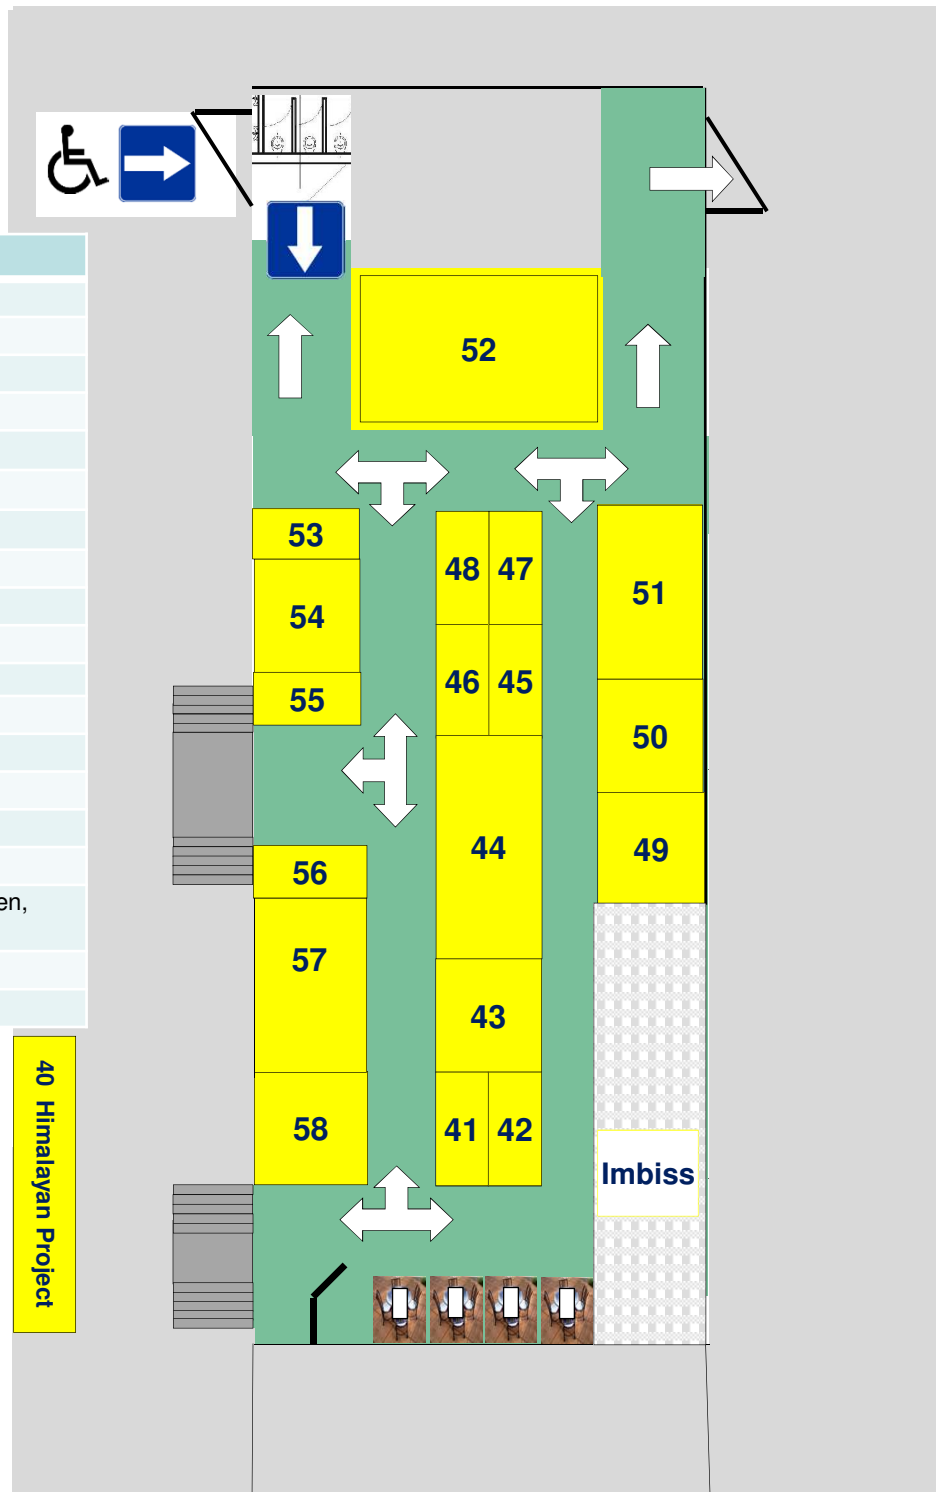

# Messe aktiv50plus

27. April 2018,

09:30-17:00 Uhr

Gigelberghalle  
Jahnstraße 1  
88400 Biberach

Nr	Institution
1	VDK Kreis-, Sozialverband Biberach
2	Fromm Reisen
3	Caritas-Diakonie: Die Pflegebrücke; Pflegebegleiter
4	Netzwerk Ehrenamt
5	Stiftung Demenz
6	Förderverein Hospiz
7	Thermomix
8	Zentrum für Psychiatrie
9	Jordan-, Stadt-, Wieland-Apotheke
10	Blaues Kreuz
11	Residenz Römergarten
12	Landratsamt Biberach, Kreissozialamt
13	Wohnberatung – Caritas
14	Kontakt und Informationsstelle für Selbsthilfegruppen der AOK Ulm - Biberach
15	Reck Medizintechnik
16	AOK Ulm-Biberach die Gesundheitskasse
17	AKIP
18	Kath. Sozialstation / St. Elisabeth-Stiftung
19	Bürgerheim
20	Ochsenhauser Hof
21	Tauschring Nimm + Gib
22	Kreissparkasse Biberach
23	Bettenhaus Schoop
24	DRK Kreisverband Biberach
25	Bürger für Bürger
26	Volksbank + Volksbank Immobilien
27	Diakonie-/Sozialstation
28	Victum 24
29	Just Körperpflegeprodukte
30	hifi aktiv & radio becker
31	Schwäbische Zeitung Biberach
32	Stadtwerke/DING
33	Schmid Hörakustik
X	Pflegebrücke Ochsenhausen
<b>Außenbereich</b>	
34	Polizeipräsidium Ulm
35	Bendel Hörsysteme
36	S' Fahrräder
37	Gimple Sanitätshaus
38	Bottenschein Reisen
39	Mobitec

# Messe aktiv50plus

27. April 2018, 09:30-17:00 Uhr

Außenbereich, Jahnstraße 1-5, 88400 Biberach

Außenbereich	
34	Polizeipräsidium Ulm
35	Bendel Hörsysteme
36	S`Fahrräderle
37	Gimple Sanitätshaus
38	Bottenschein Reisen
39	Mobitec GmbH
40	Himalayan Project